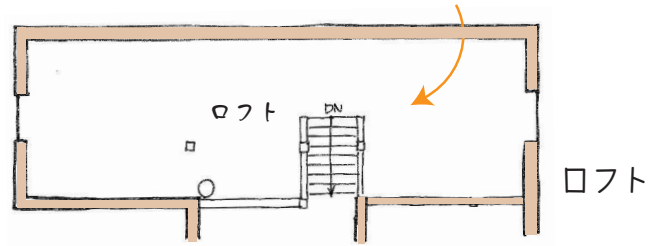

多様性のある13帖の大きなロフト。