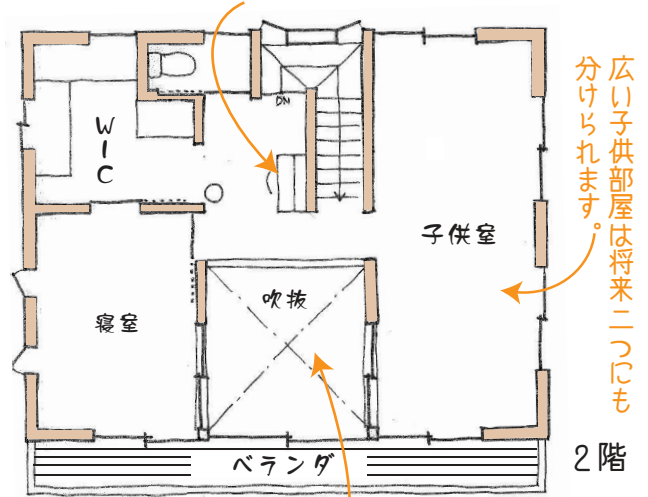

越谷市レイクタウンに千葉工務店
『自然回帰の家』期間限定の
モデルハウスがOPENします。
約1か月の期間ですが、
今回は『そよ風』という
ソーラーシステムを取り
入れたりと、人にも環境
にもやさしい最新の
『自然回帰の家』へ
ぜひご来場ください。

詳細は裏面へ

多様性のある13帖の大きなロフト。

ちょっとした作業スペースや書斎としても使える造りつけの本棚と机。

広い子供部屋は将来二つにも分けられます。

大きな吹抜けは空気の循環を効率良くして日当たりも抜群。