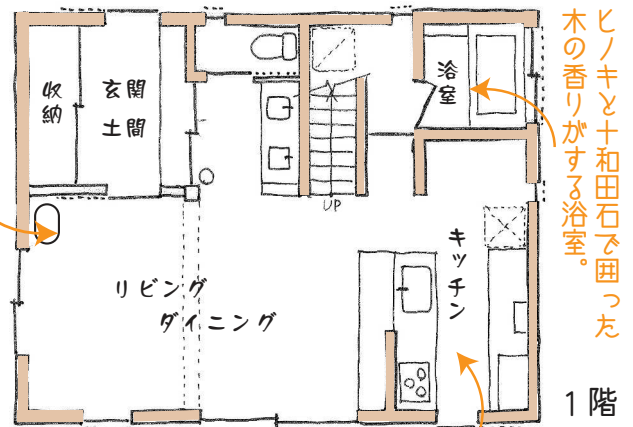

ペレットストーブと『そよ風』
家中にあたたかさを循環。