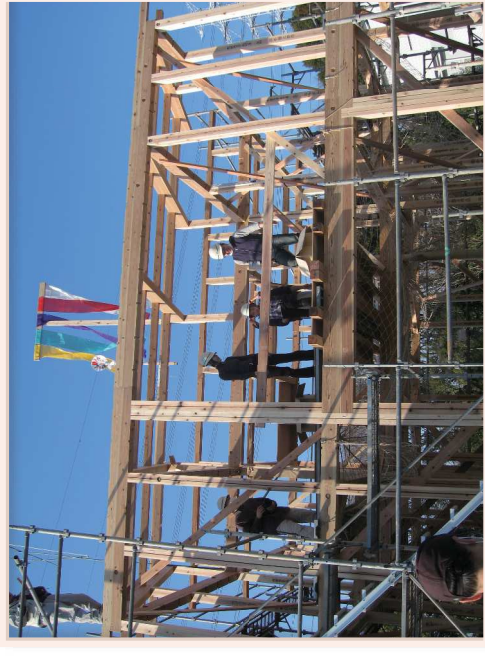

千葉工務店『自然回帰の家』モデルハウス

上棟記念！もあまき

失われつつある
日本の文化。
餅まきをみんな
体験しましょう！

を開催します！！

二〇一五年十二月二十三日（祝）

水曜日 午後三時～

『自然回帰の家』モデルハウスが越谷本社近くに来年OPENします。
これまでの自然回帰の家にこれから千葉工務店がやりたい家づくりをこのモデルハウスに取り入れられさらに進化した『自然回帰の家』モデルハウスの完成をご期待ください。このモデルハウスは店舗併用住宅としても使えるよう設計しています。
『自然回帰の家』モデルハウスに併用する店舗ではカフェをOPEN予定です。皆さまの集いや憩いの場としてもお使いください。

新モデルハウス
完成予想図

【餅まき】とは

上棟式（建前）などで災いを払うために行われた神事である。散餅の儀（もしくは散餅銭の儀）が発展的に広まったもの。上棟式などで集まった人々へ餅をまく行事。千葉工務店ではお菓子などもまいて、お子様にも楽しんで頂いています。

千葉株式会社 千葉工務店

Tel. 048-985-7002 Fax. 048-985-7050

当日連絡先（川田） 080-2073-3835

本社所在地：〒343-0825 埼玉県越谷市大成町6-237