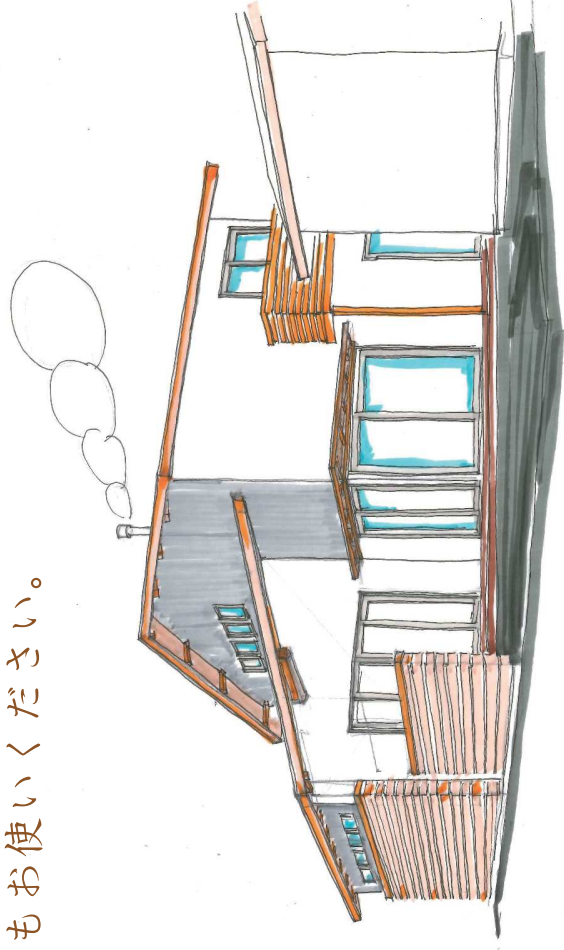

千葉工務店『自然回帰の家』モデルハウス

上棟記念！もあまき

失われつつある
日本の文化。
餅まきをみんな
体験しましょう！

を開催します！！

二〇一五年十二月二十三日（祝）

水曜日 午後三時～

『自然回帰の家』モデルハウスが越谷本社近くに来年OPENします。
これまでの自然回帰の家にこれから千葉工務店がやりたい家づくりをこのモデルハウスに取り入れられさらに進化した『自然回帰の家』モデルハウスの完成をご期待ください。このモデルハウスは店舗併用住宅としても使えるよう設計しています。
『自然回帰の家』モデルハウスに併用する店舗ではカフェをOPEN予定です。皆さまの集いや憩いの場としてもお使いください。

新モデルハウス
完成予想図

【餅まき】とは

上棟式（建前）などで災いを払うために行われた神事である。散餅の儀（もしくは散餅銭の儀）が発展的に広まったもの。上棟式などで集まった人々へ餅をまく行事。千葉工務店ではお菓子などもまいて、お子様にも楽しんで頂いています。

千葉株式会社 千葉工務店

Tel. 048-985-7002 Fax. 048-985-7050

当日連絡先（川田） 080-2073-3835

本社所在地：〒343-0825 埼玉県越谷市大成町6-237